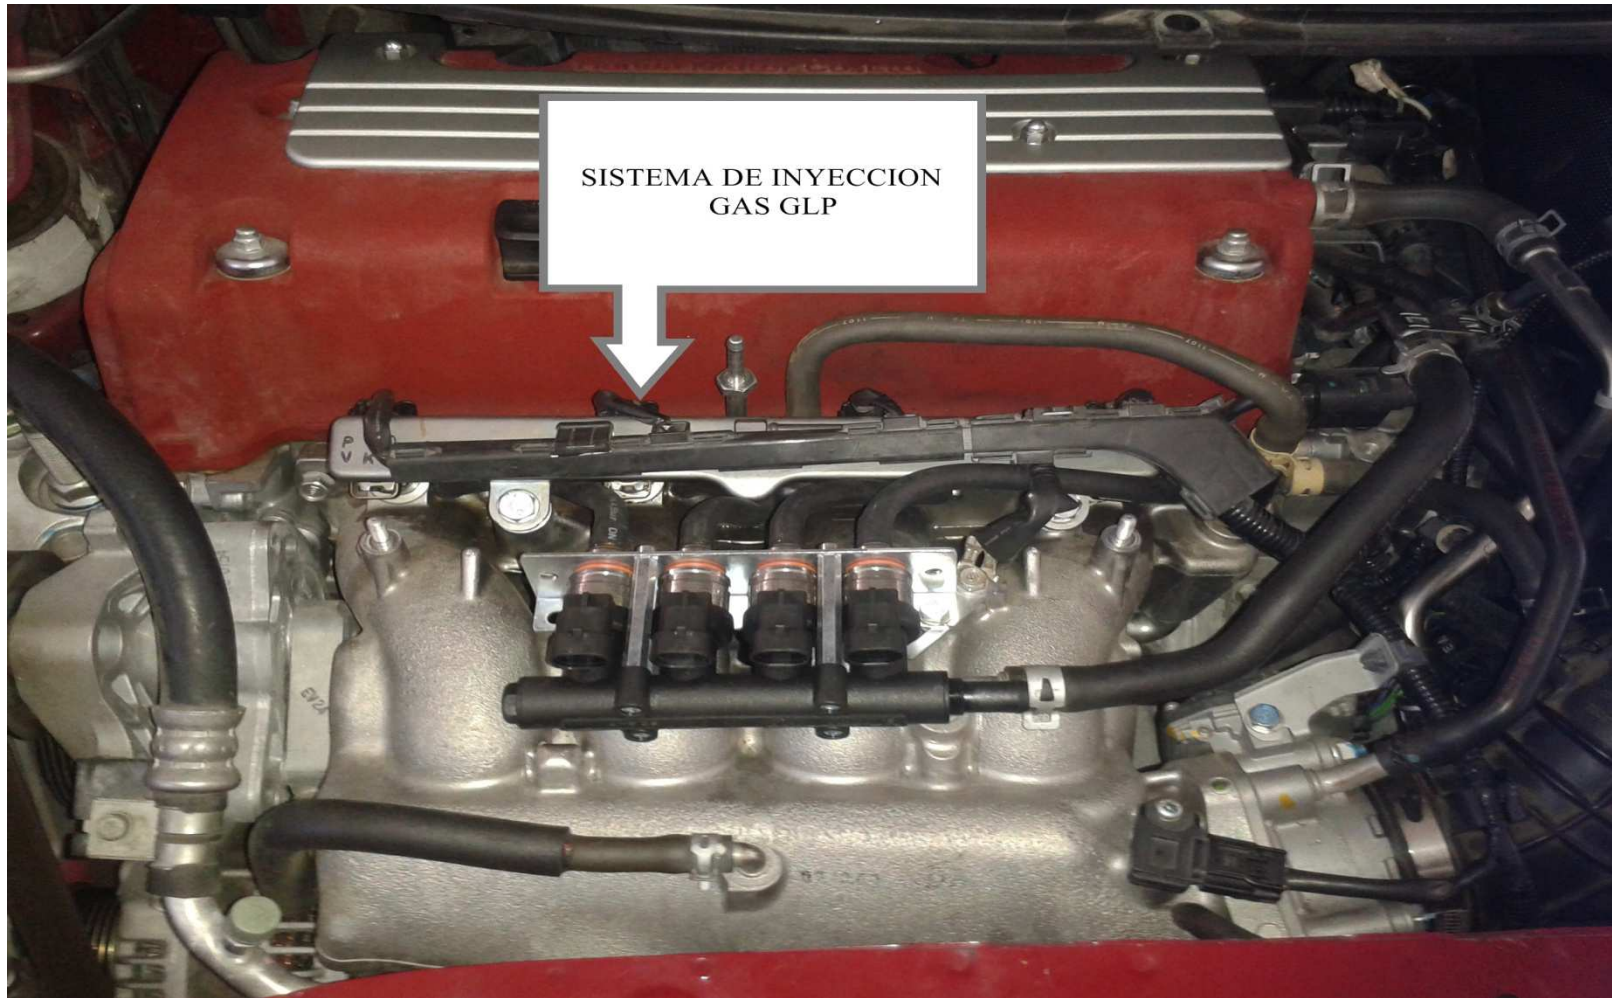

GAS GLP

**EL DEPÓSITO PUEDE SER CILINDRICO, EN FORMA DE DONUT U OTROS,
DEPENDIENDO DE LA CAPACIDAD DEL MALETERO DEL VEHICULO**

GAS GLP

LA UNIDAD DE CONTROL VA RESETEANDO LA UNIDAD ORIGINAL DEL VEHICULO Y HACIENDO UNA COPIA DE ELLA PARA QUE EL VEHICULO FUNCIONE CORRECTAMENTE Y EL CLIENTE NO NOTE CAMBIO EN SU CONDUCCION

GAS GLP

EL MANTENIMIENTO DE CAMBIO DE FILTRO SE REALIZA CADA 50.000 KM APROXIMADAMENTE

GAS GLP

EN ESTE VEHICULO DE 4 CILINDROS HA SIDO INSTALADO UN SISTEMA DE 4 INYECTORES DE GAS

TAMBIEN EXISTEN EQUIPOS PARA 6 CILINDROS O MAS